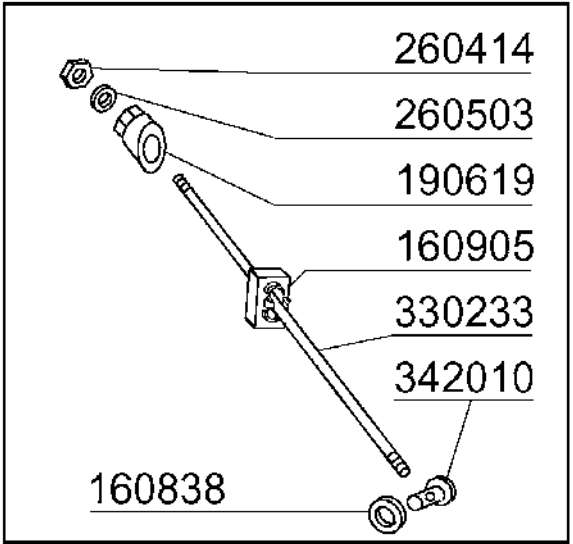

260223
260542
320395
341482
260223
260542
390159
160804
260512
150819
390150
322418
351351
260247
260503
160840
450821
440201
200923
331764
351353
351762