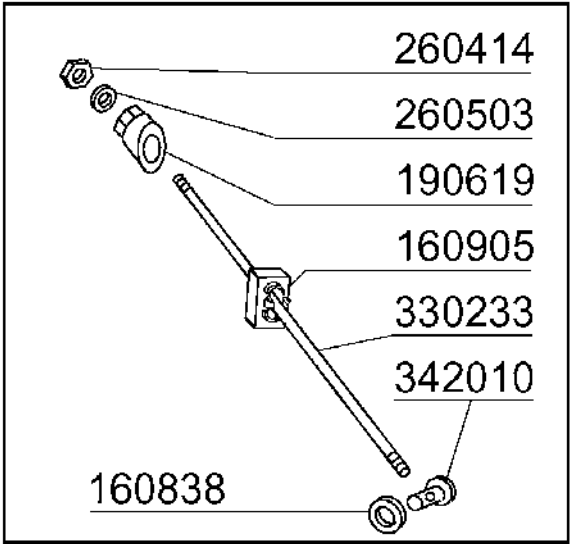

PARTI DI RICAMBIO
PIECES DETACHEES
SPARE PARTS
ERSATZTEILE
LISTA DE RECAMBIOS

TE 452

05/2001

4ZIP.RU

260223
 260542
 320395
 341482
 260223
 260542
 390159
 160804
 260512
 150819
 390150
 322418
 351351
 260247
 260503
 160840
 450821
 440201
 200923
 331764
 351353
 351762

351352
 322417
 260414
 321807
 341218
 160772

160840
 260542
 260250

- 260404
- 260538
- 390206
- 130311
- 260402
- 120460
- 260205
- 260502
- 260510
- 260402
- 260510
- 260534
- 110478

- 260201
- 121277
- 450221
- 332125

- 160121
- 450115
- 130605
- 260404
- 450137
- 150833
- 631209
- 121279
- 120356
- 351816
- 130264 (T 1 A.)
- 150622
- 120444
- 331892

- 461275
- 260542
- 260248

PARTI DI RICAMBIO
PIECES DETACHEES
SPARE PARTS
ERSATZTEILE
LISTA DE RECAMBIOS

160840
 260542
 260250

PARTI DI RICAMBIO
PIECES DETACHEES
SPARE PARTS
ERSATZTEILE
LISTA DE RECAMBIOS

TE 452

05/2001

4ZIP.RU

260223
 260542
 320395
 341482
 260223
 260542
 390159
 160804
 260512
 150819
 390150
 322418
 351351
 260247
 260503
 160840
 450821
 440201
 200923
 331764
 351353
 351762