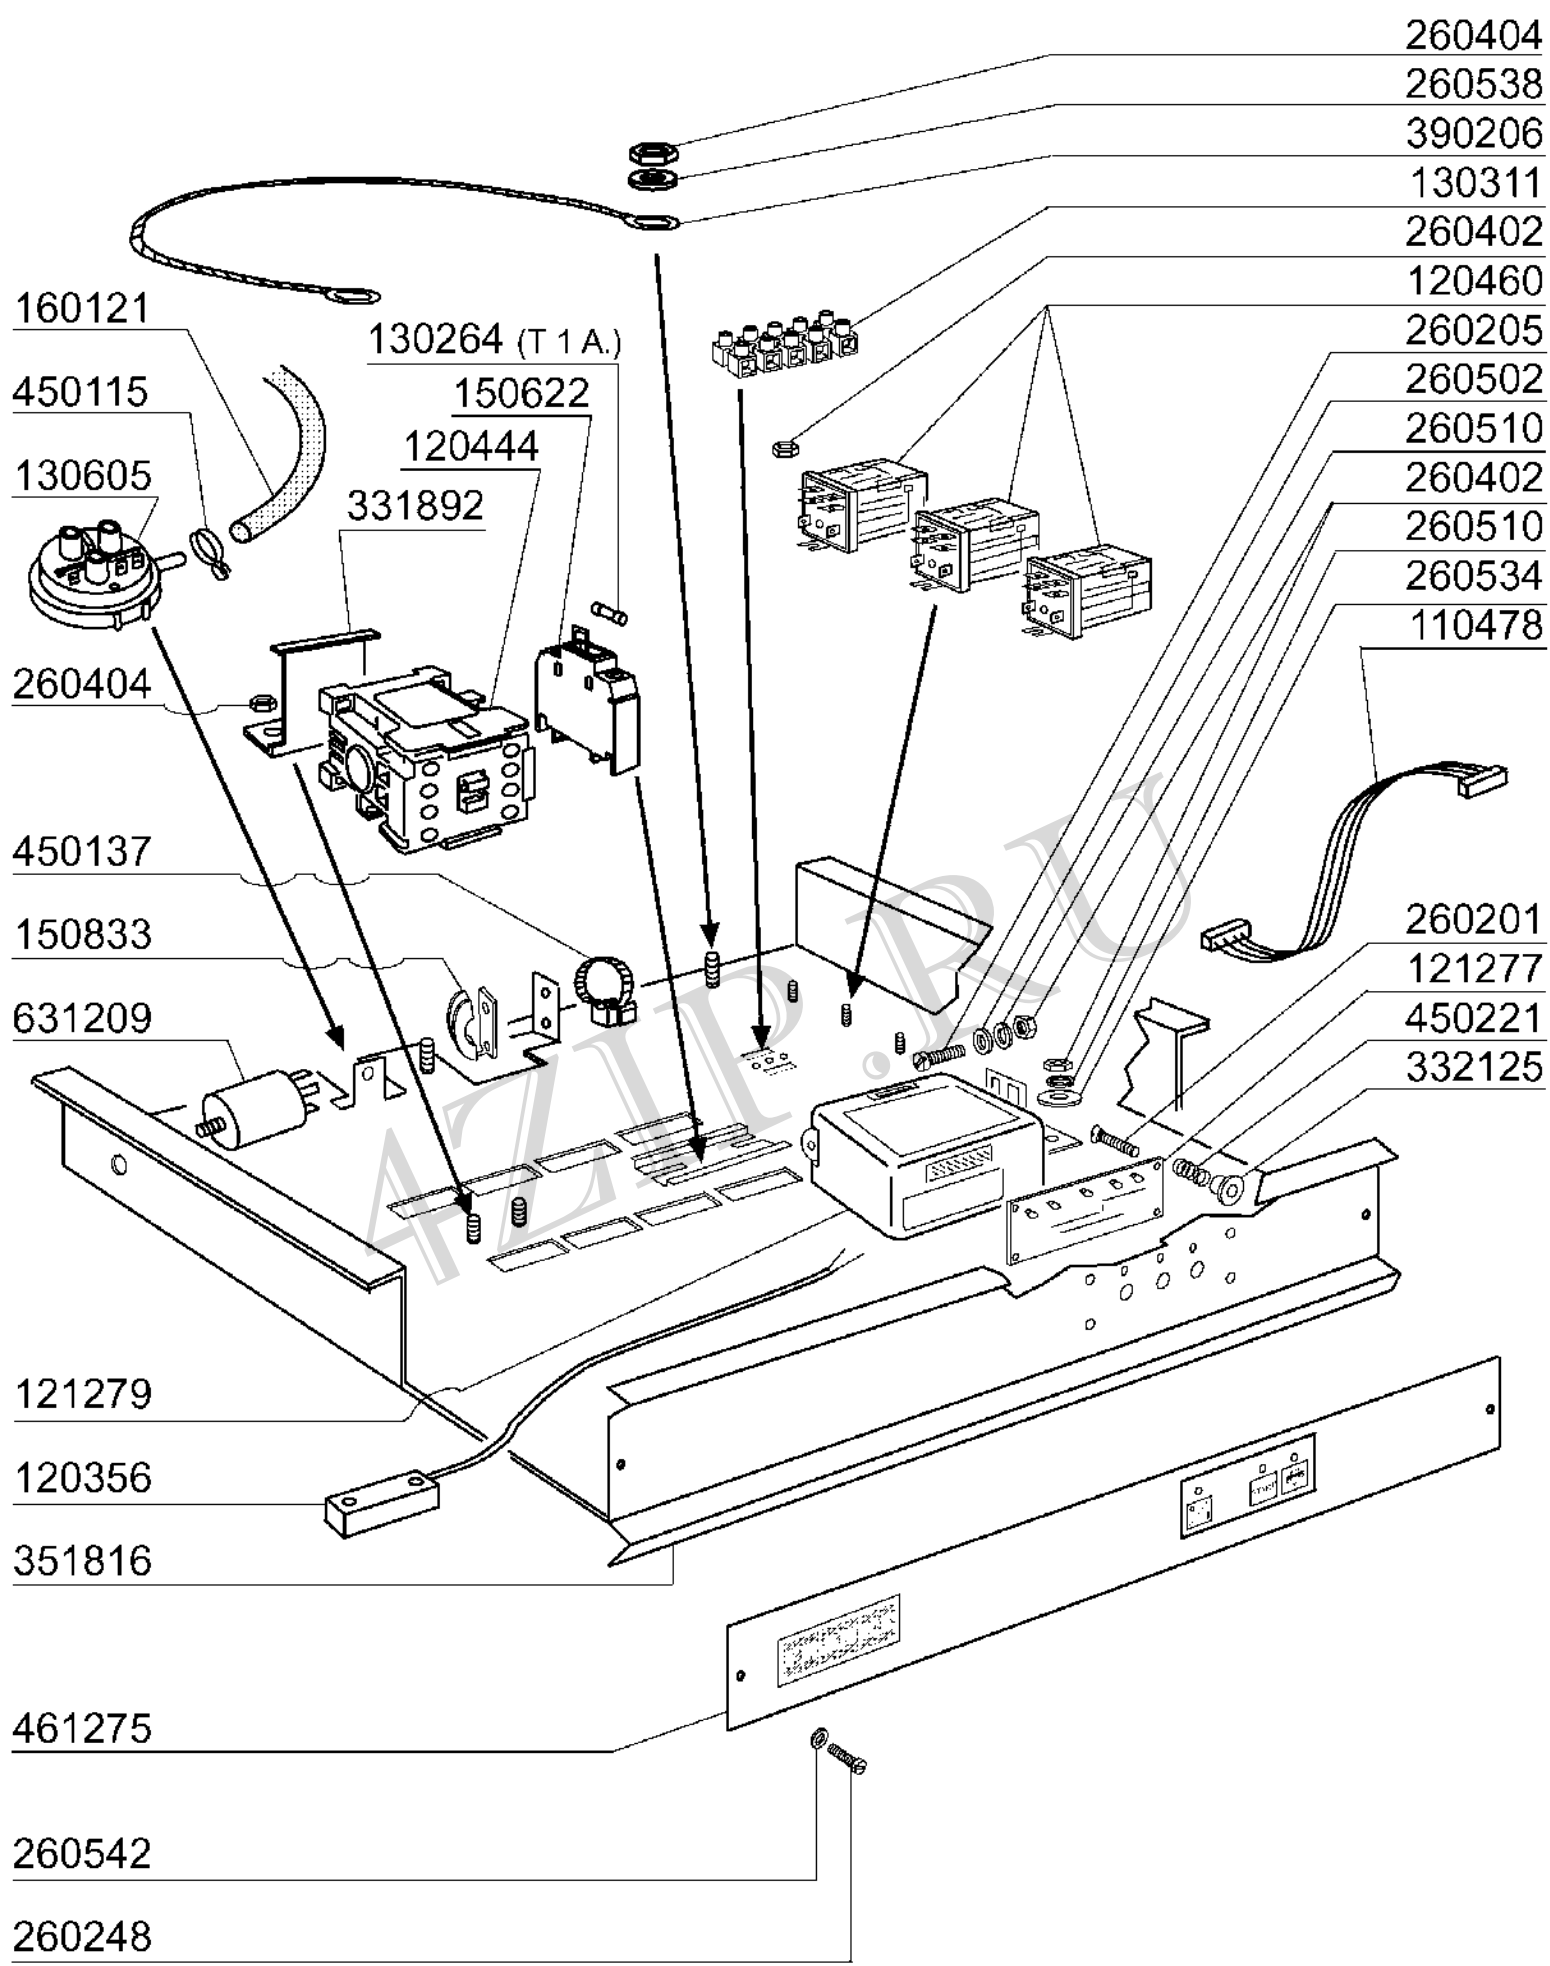

PARTI DI RICAMBIO
PIECES DETACHEES
SPARE PARTS
ERSATZTEILE
LISTA DE RECAMBIOS

TE 452

05/2001

4ZIP.RU

260223
 260542
 320395
 341482
 260223
 260542
 390159
 160804
 260512
 150819
 390150
 322418
 351351
 260247
 260503
 160840
 450821
 440201
 200923
 331764
 351353
 351762

- 160121
- 450115
- 130605
- 260404
- 450137
- 150833
- 631209
- 121279
- 120356
- 351816
- 130264 (T 1 A.)
- 150622
- 120444
- 331892

- 461275
- 260542
- 260248

PARTI DI RICAMBIO
PIECES DETACHEES
SPARE PARTS
ERSATZTEILE
LISTA DE RECAMBIOS

TE 452

05/2001

4ZIP.RU

260223
 260542
 320395
 341482
 260223
 260542
 390159
 160804
 260512
 150819
 390150
 322418
 351351
 260247
 260503
 160840
 450821
 440201
 200923
 331764
 351353
 351762

351352
 322417
 260414
 321807
 341218
 160772

160840
 260542
 260250

PARTI DI RICAMBIO
PIECES DETACHEES
SPARE PARTS
ERSATZTEILE
LISTA DE RECAMBIOS

TE 452

05/2001

4ZIP.RU

260223
 260542
 320395
 341482
 260223
 260542
 390159
 160804
 260512
 150819
 390150
 322418
 351351
 260247
 260503
 160840
 450821
 440201
 200923
 331764
 351353
 351762