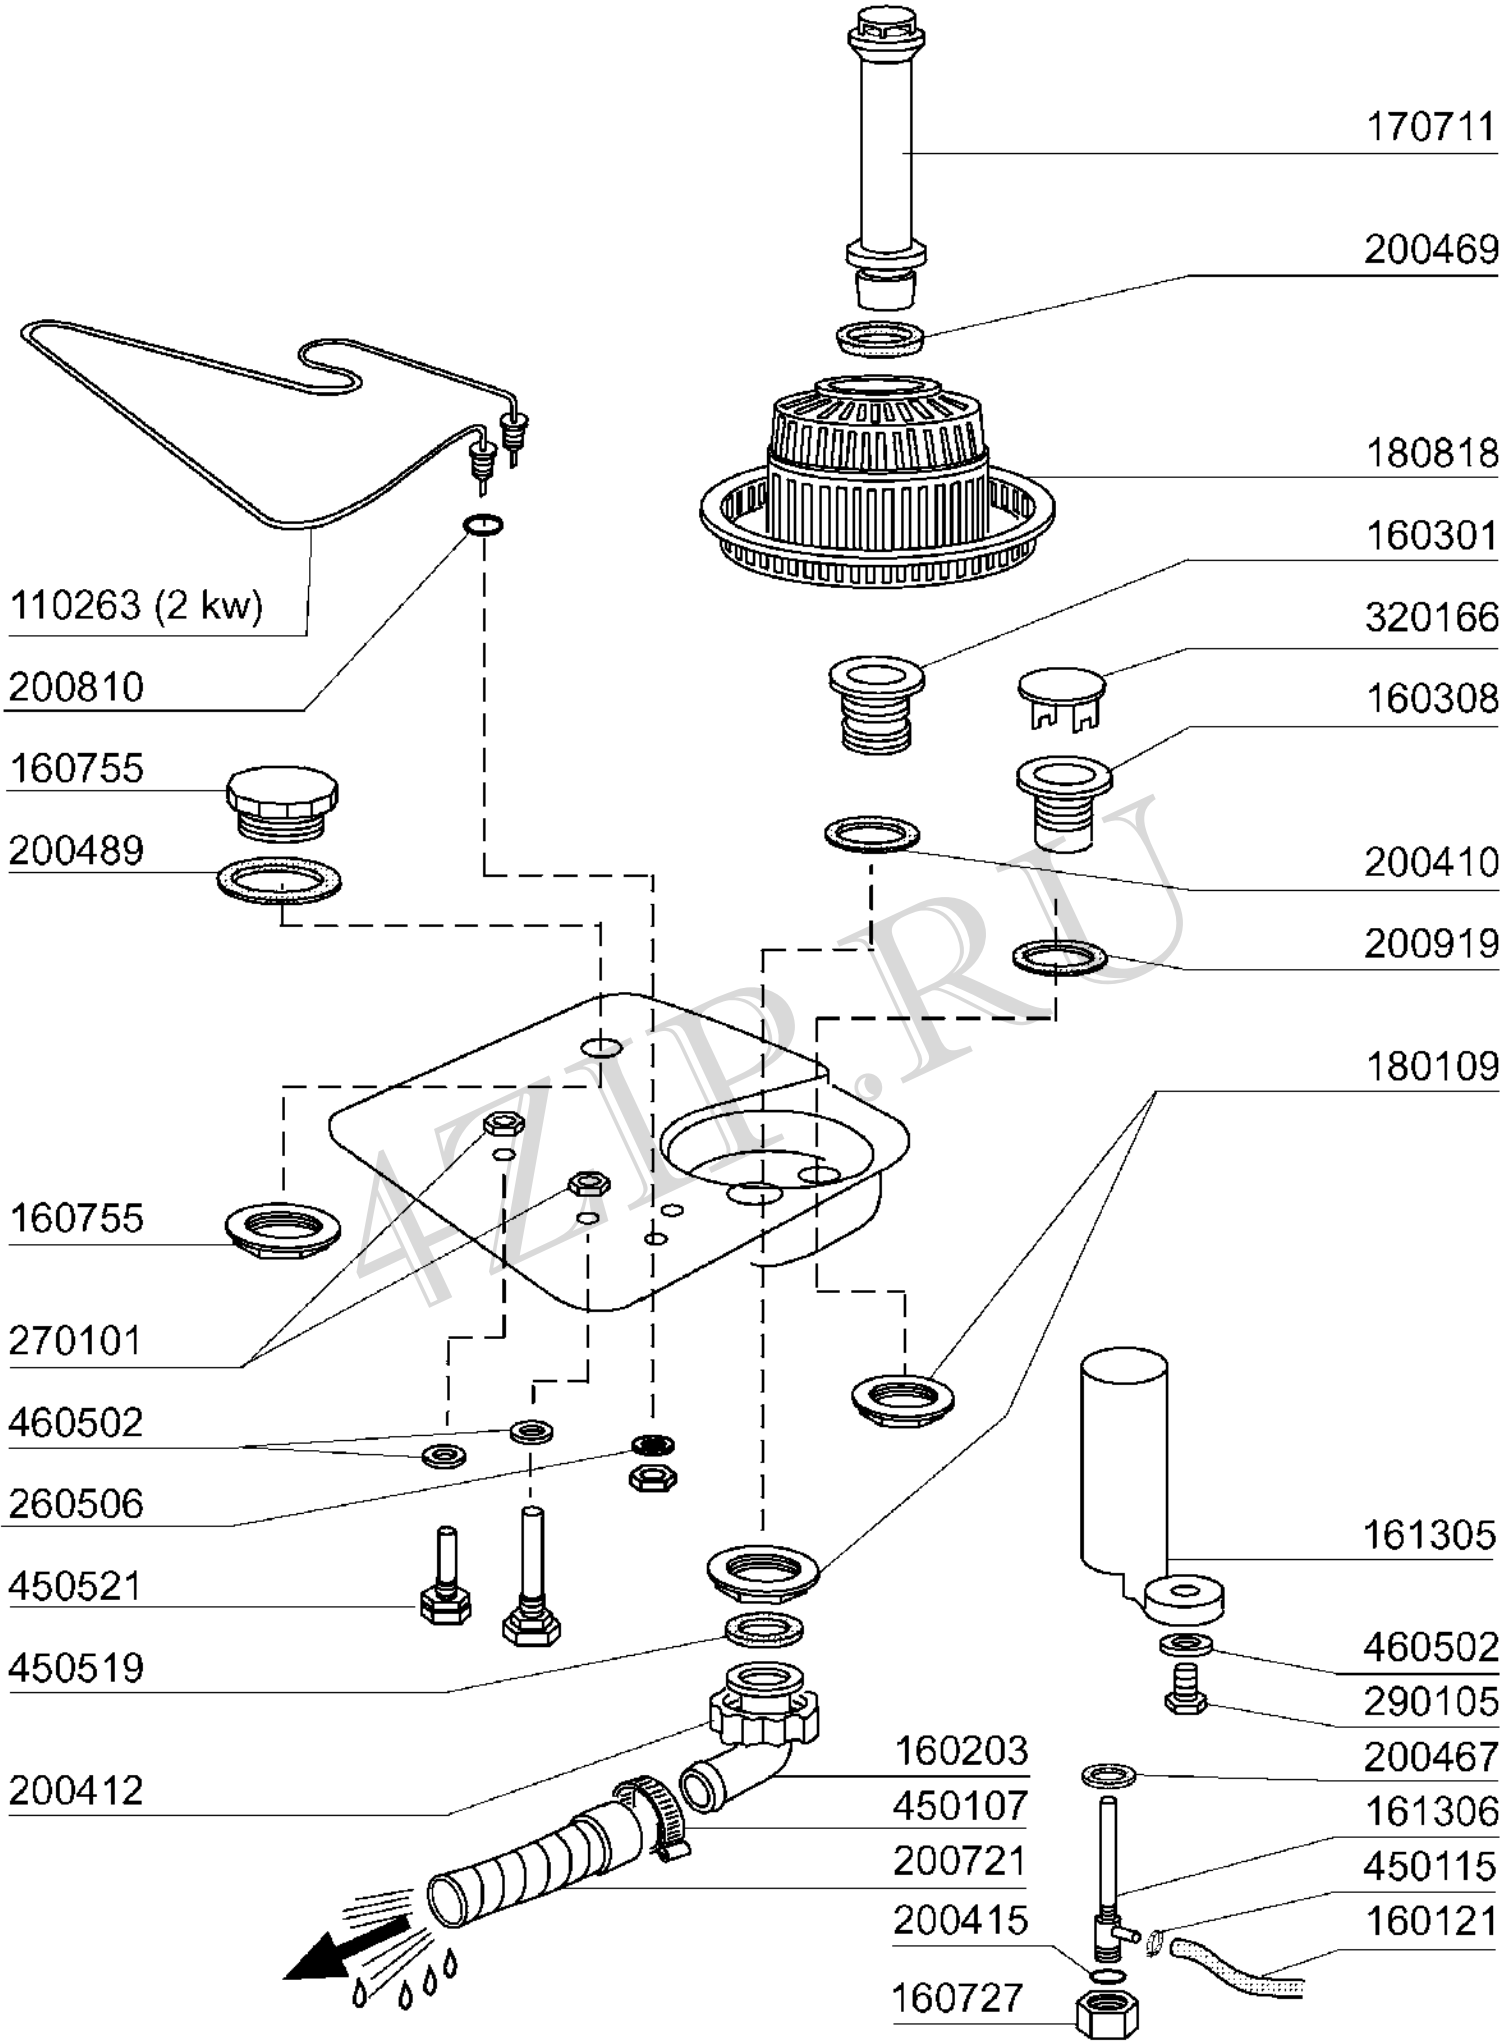

PARTI DI RICAMBIO
PIECES DETACHEES
SPARE PARTS
ERSATZTEILE
LISTA DE RECAMBIOS

TE 452

05/2001

4ZIP.RU

260223
 260542
 320395
 341482
 260223
 260542
 390159
 160804
 260512
 150819
 390150
 322418
 351351
 260247
 260503
 160840
 450821
 440201
 200923
 331764
 351353
 351762

351352
 322417
 260414
 321807
 341218
 160772

160840
 260542
 260250

- 260404
- 260538
- 390206
- 130311
- 260402
- 120460
- 260205
- 260502
- 260510
- 260402
- 260510
- 260534
- 110478

- 260201
- 121277
- 450221
- 332125

- 160121
- 450115
- 130605
- 260404
- 450137
- 150833
- 631209
- 121279
- 120356
- 351816
- 130264 (T 1 A.)
- 150622
- 120444
- 331892

- 461275
- 260542
- 260248

PARTI DI RICAMBIO
PIECES DETACHEES
SPARE PARTS
ERSATZTEILE
LISTA DE RECAMBIOS

160840
 260542
 260250

PARTI DI RICAMBIO
PIECES DETACHEES
SPARE PARTS
ERSATZTEILE
LISTA DE RECAMBIOS

TE 452

05/2001

4ZIP.RU

260223
 260542
 320395
 341482
 260223
 260542
 390159
 160804
 260512
 150819
 390150
 322418
 351351
 260247
 260503
 160840
 450821
 440201
 200923
 331764
 351353
 351762