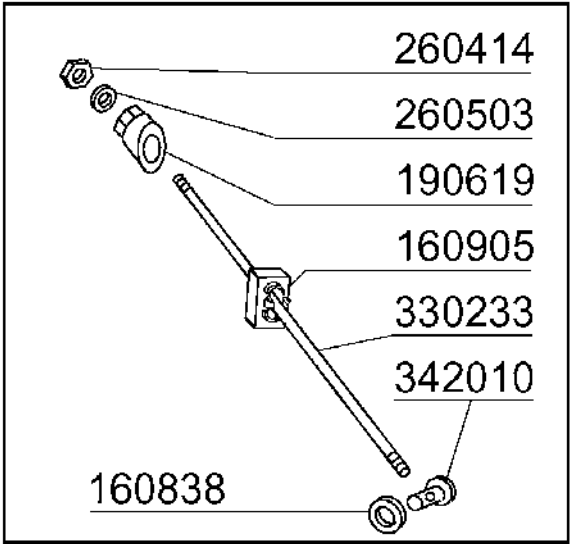

351352
 322417
 260414
 321807
 341218
 160772

160840
 260542
 260250

- 260404
- 260538
- 390206
- 130311
- 260402
- 120460
- 260205
- 260502
- 260510
- 260402
- 260510
- 260534
- 110478

- 260201
- 121277
- 450221
- 332125

- 160121
- 450115
- 130605
- 260404
- 450137
- 150833
- 631209
- 121279
- 120356
- 351816
- 130264 (T 1 A.)
- 150622
- 120444
- 331892

- 461275
- 260542
- 260248

PARTI DI RICAMBIO
PIECES DETACHEES
SPARE PARTS
ERSATZTEILE
LISTA DE RECAMBIOS

160840
 260542
 260250

PARTI DI RICAMBIO
PIECES DETACHEES
SPARE PARTS
ERSATZTEILE
LISTA DE RECAMBIOS

TE 452

05/2001

4ZIP.RU

260223
 260542
 320395
 341482
 260223
 260542
 390159
 160804
 260512
 150819
 390150
 322418
 351351
 260247
 260503
 160840
 450821
 440201
 200923
 331764
 351353
 351762

351352
 322417
 260414
 321807
 341218
 160772

180506
 260238
 322941
 260223
 260542
 450905
 460344
 463171

160840
 260542
 260250