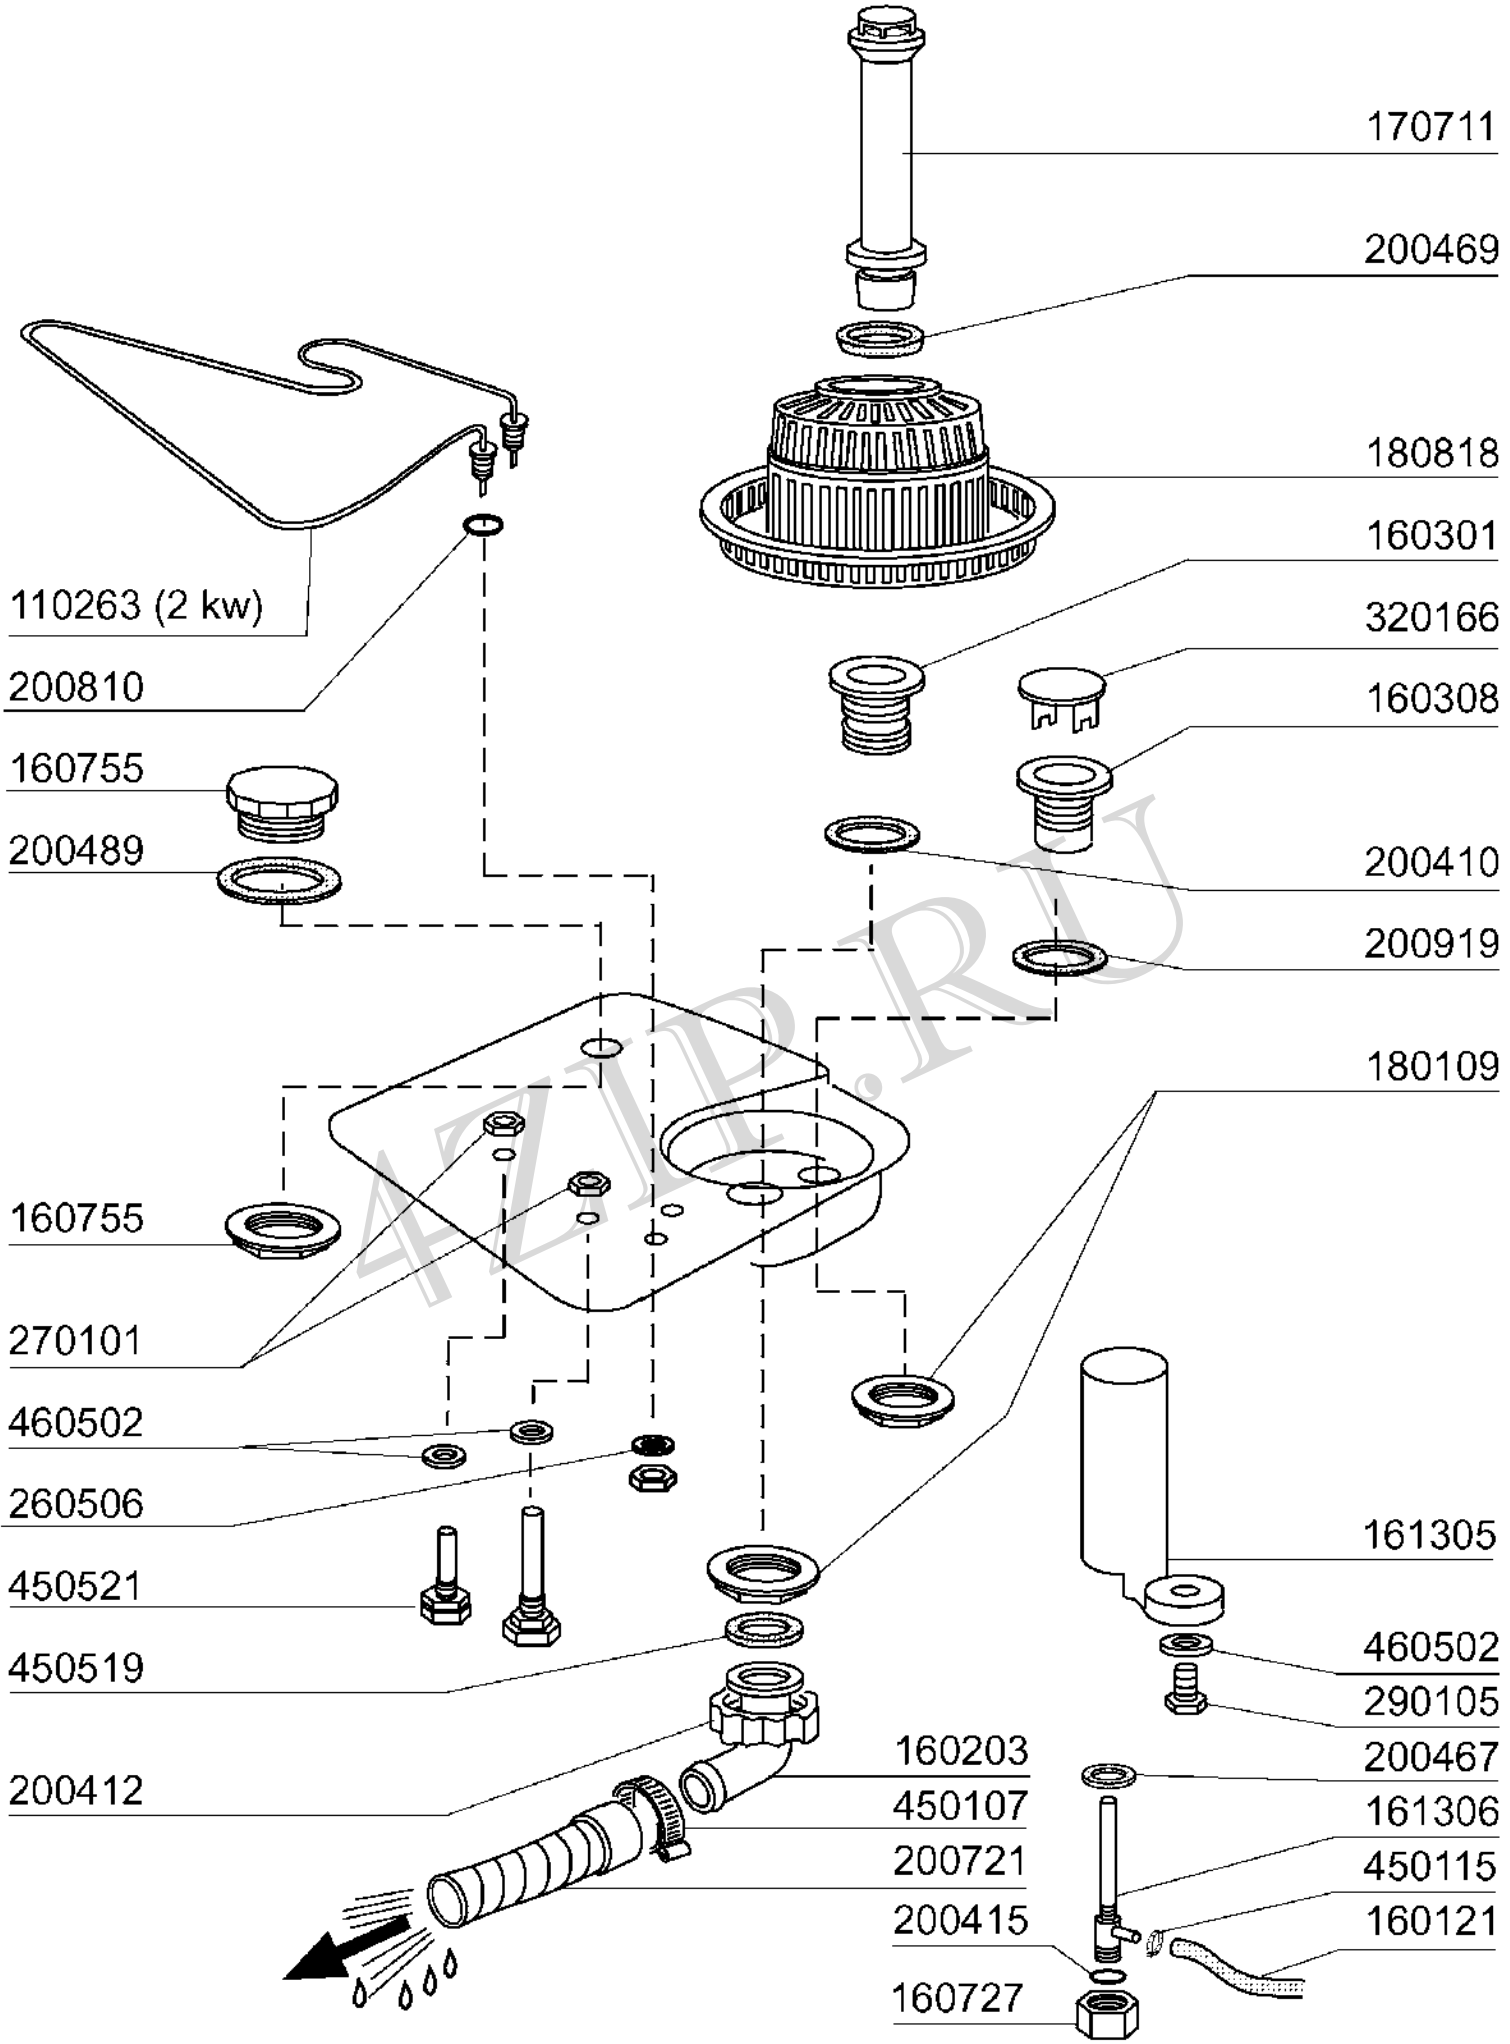

PARTI DI RICAMBIO
PIECES DETACHEES
SPARE PARTS
ERSATZTEILE
LISTA DE RECAMBIOS

TE 452

05/2001

4ZIP.RU

260223
 260542
 320395
 341482
 260223
 260542
 390159
 160804
 260512
 150819
 390150
 322418
 351351
 260247
 260503
 160840
 450821
 440201
 200923
 331764
 351353
 351762

- 160121
- 450115
- 130605
- 260404
- 450137
- 150833
- 631209
- 121279
- 120356
- 351816
- 130264 (T 1 A.)
- 150622
- 120444
- 331892

- 461275
- 260542
- 260248

PARTI DI RICAMBIO
PIECES DETACHEES
SPARE PARTS
ERSATZTEILE
LISTA DE RECAMBIOS

TE 452

05/2001

4ZIP.RU

260223
 260542
 320395
 341482
 260223
 260542
 390159
 160804
 260512
 150819
 390150
 322418
 351351
 260247
 260503
 160840
 450821
 440201
 200923
 331764
 351353
 351762

351352
 322417
 260414
 321807
 341218
 160772

160840
 260542
 260250

PARTI DI RICAMBIO
PIECES DETACHEES
SPARE PARTS
ERSATZTEILE
LISTA DE RECAMBIOS

TE 452

05/2001

4ZIP.RU

260223
 260542
 320395
 341482
 260223
 260542
 390159
 160804
 260512
 150819
 390150
 322418
 351351
 260247
 260503
 160840
 450821
 440201
 200923
 331764
 351353
 351762